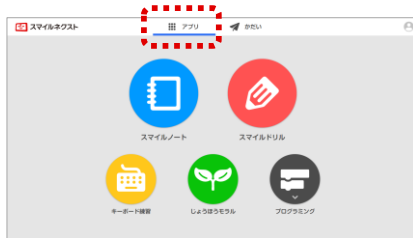

スマイルネクスト「家庭学習用」の概要

スマイルネクスト「家庭学習用」とは、小中学校向け学習クラウド「スマイルネクスト」を家庭からお使いいただけるサービスです。本サービスは、お子様が通学されている学校で「スマイルネクスト」が導入されている場合にご使用いただけます。
スマイルネクストの製品情報は、[Webサイト](#)でご確認いただけます。

<使い方>

- ①スマイルネクストのログイン画面を表示します。QRコードで呼び出せます。
<https://just-smilenext.jp/>

- ②学校から配付された、クラウドID、ログインID、パスワードを入力してログインします。

左のいずれかの画面が表示されます。SSO連携している学校では、GoogleやMicrosoftのクラウドサービスにログインしてください。

- ③アプリや教材を選んで学習できます。

- ④先生から配付された課題を解きます。

※詳しい使い方は「スマイルネクストの使い方」マニュアルをご覧ください。

スマイルネクストにログインし、画面右上のユーザーアイコンから「マニュアル」を選択すればダウンロードできます。