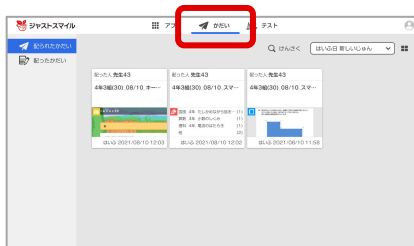

- ②学校から配付された、クラウドID、ログインID、パスワードを入力してログインします。

左のいずれかの画面が表示されます。SSO連携している学校では、GoogleやMicrosoftのクラウドサービスにログインしてください。

- ③アプリや教材を選んで学習できます。

- ④先生から配付された課題を解きます。

※詳しい使い方は「ジャストスマイルの使い方」マニュアルをご覧ください。

ジャストスマイルにログインし、画面右上のユーザーアイコンから「マニュアル」を選択すればダウンロードできます。